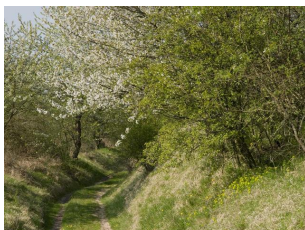

Termine Hohe Schrecke — Übersicht 13. März bis 03. April 2021

13.03.2021 • 10:00 Uhr

Kraft der Natur - Die Natur als "Lebewesen" betrachten

Beginn: 10.00 Uhr; Dauer: ca. 3 Std. Treffpunkt: Wanderparkplatz Hohe Schrecke in Braunsroda, Naturführer Tobias Erdmann Gebühr: 12,00 EUR p. P., Kinder 6-11 Jahre 6,00 EUR p. P., Familien bzw. Gruppen ab 4 Personen - Preis auf Anfrage Anmeldung unter: 0174/6390086 oder naturerlebnis@napatour.de Eine Naturmeditation kann für 5,00 EUR p. P. bei Gruppen- oder Familienveranstaltungen separat gebucht werden. Dauer: ca. 20-30 Minuten Angesichts der Corona Pandemie sind die Veranstaltungen unter Vorbehalt.

Wanderparkplatz
Heidelbergstr. 1
06577 Stadt an der Schmücke